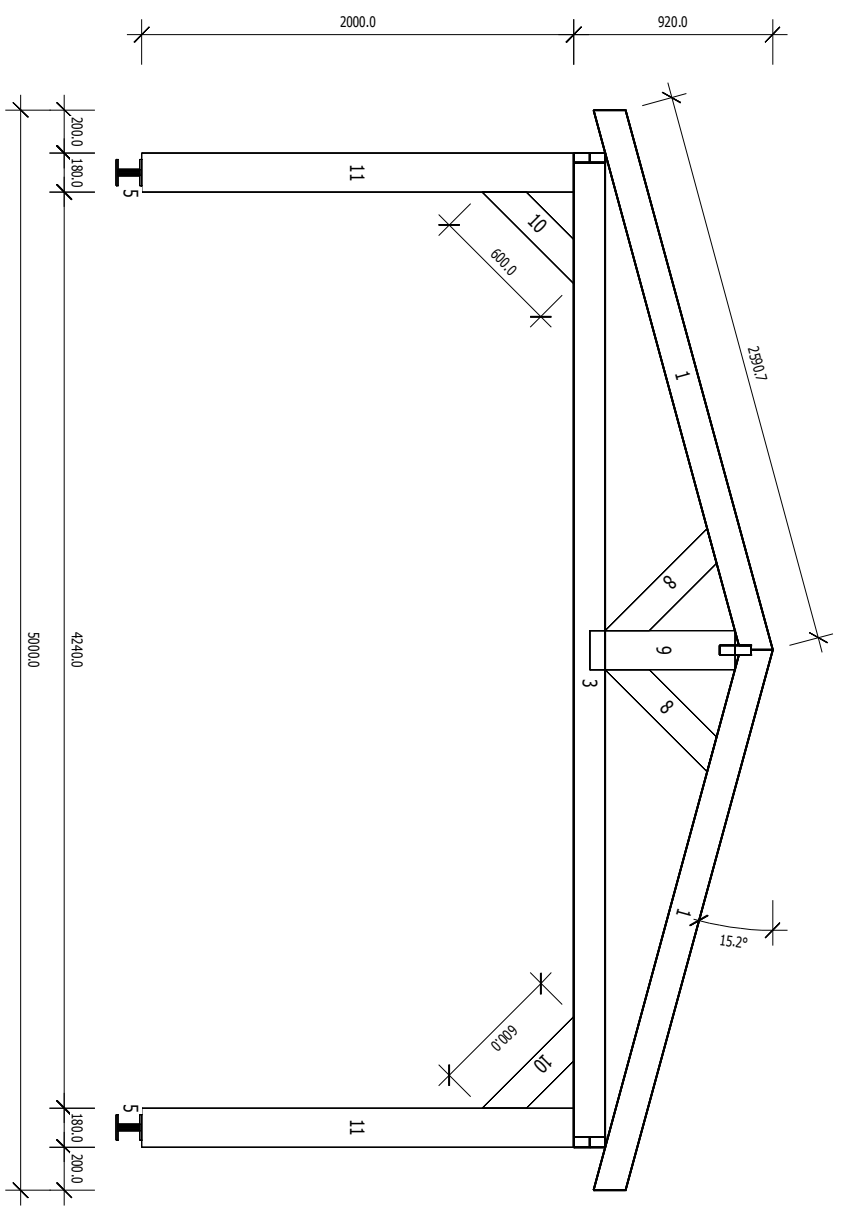

E.CER HERCULES 8x5m

E.CER HERCULES 8x5m

A

E.CER HERCULES 8x5m

B

E.CER HERCULES 8x5m

RAFTERS

E.CER HERCULES 8x5m

E.CER HERCULES 8x5m

E.CER HERCULES 8x5m

E.CER HERCULES 8x5m

No: 1
Pcs: 26
B/H: 45.0mm/145.0mm
L: 2630.0mm

No: 2
Pcs: 3
B/H: 45.0mm/145.0mm
L: 2840.0mm

No: 3
Pcs: 4
B/H: 45.0mm/145.0mm
L: 4510.0mm

No: 4
Pcs: 3
B/H: 45.0mm/145.0mm
L: 5305.0mm

No: 5
Pcs: 8

No: 7
Pcs: 2
B/H: 15.0mm/200.0mm
L: 400.0mm

No: 8
Pcs: 8
B/H: 45.0mm/145.0mm
L: 667.5mm

No: 9
Pcs: 4
B/H: 180.0mm/180.0mm
L: 670.0mm

No: 10
Pcs: 20
B/H: 45.0mm/145.0mm
L: 600.0mm

No: 11
Pcs: 8
B/H: 180.0mm/180.0mm
L: 2000.0mm

No: 12
Pcs: 4
B/H: 25.0mm/35.0mm
L: 2700.0mm

No: 13
Pcs: 8
B/H: 18.0mm/120.0mm
L: 2800.0mm

No: 14
Pcs: 4
B/H: 20.0mm/60.0mm
L: 2800.0mm

No: 15
Pcs: 98
B/H: 18.0mm/112.0mm
L: 4000.0mm

No: 16
B/H: 18.0mm/120.0mm
L: 40.0 m