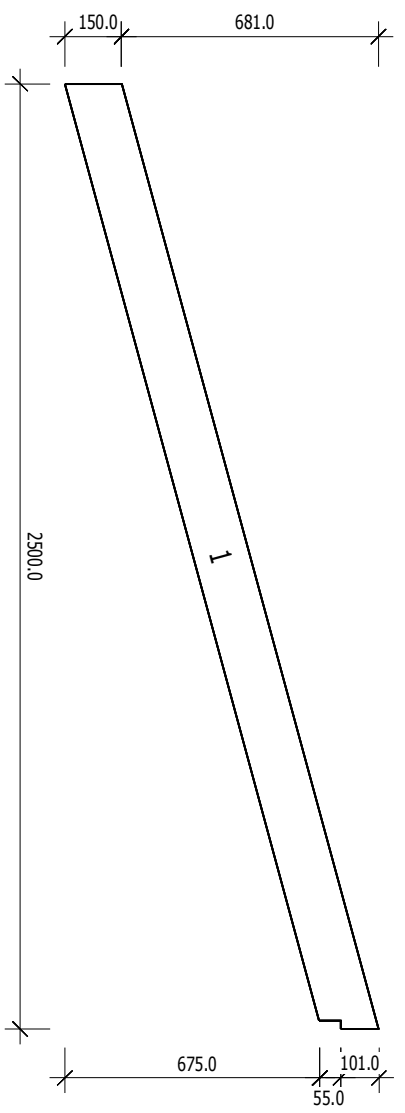

E.CER HERCULES 8x5m

E.CER HERCULES 8x5m

A

E.CER HERCULES 8x5m

B

E.CER HERCULES 8x5m

RAFTERS

E.CER HERCULES 8x5m

E.CER HERCULES 8x5m

E.CER HERCULES 8x5m

E.CER HERCULES 8x5m

No: 1
Pcs: 26
B/H: 45.0mm/145.0mm
L: 2630.0mm

No: 2
Pcs: 3
B/H: 45.0mm/145.0mm
L: 2840.0mm

No: 3
Pcs: 4
B/H: 45.0mm/145.0mm
L: 4510.0mm

No: 4
Pcs: 3
B/H: 45.0mm/145.0mm
L: 5305.0mm

No: 5
Pcs: 8

No: 7
Pcs: 2
B/H: 15.0mm/200.0mm
L: 400.0mm

No: 8
Pcs: 8
B/H: 45.0mm/145.0mm
L: 667.5mm

No: 9
Pcs: 4
B/H: 180.0mm/180.0mm
L: 670.0mm

No: 10
Pcs: 20
B/H: 45.0mm/145.0mm
L: 600.0mm

No: 11
Pcs: 8
B/H: 180.0mm/180.0mm
L: 2000.0mm

No: 12
Pcs: 4
B/H: 25.0mm/35.0mm
L: 2700.0mm

No: 13
Pcs: 8
B/H: 18.0mm/120.0mm
L: 2800.0mm

No: 14
Pcs: 4
B/H: 20.0mm/60.0mm
L: 2800.0mm

No: 15
Pcs: 98
B/H: 18.0mm/112.0mm
L: 4000.0mm

No: 16
B/H: 18.0mm/120.0mm
L: 40.0 m