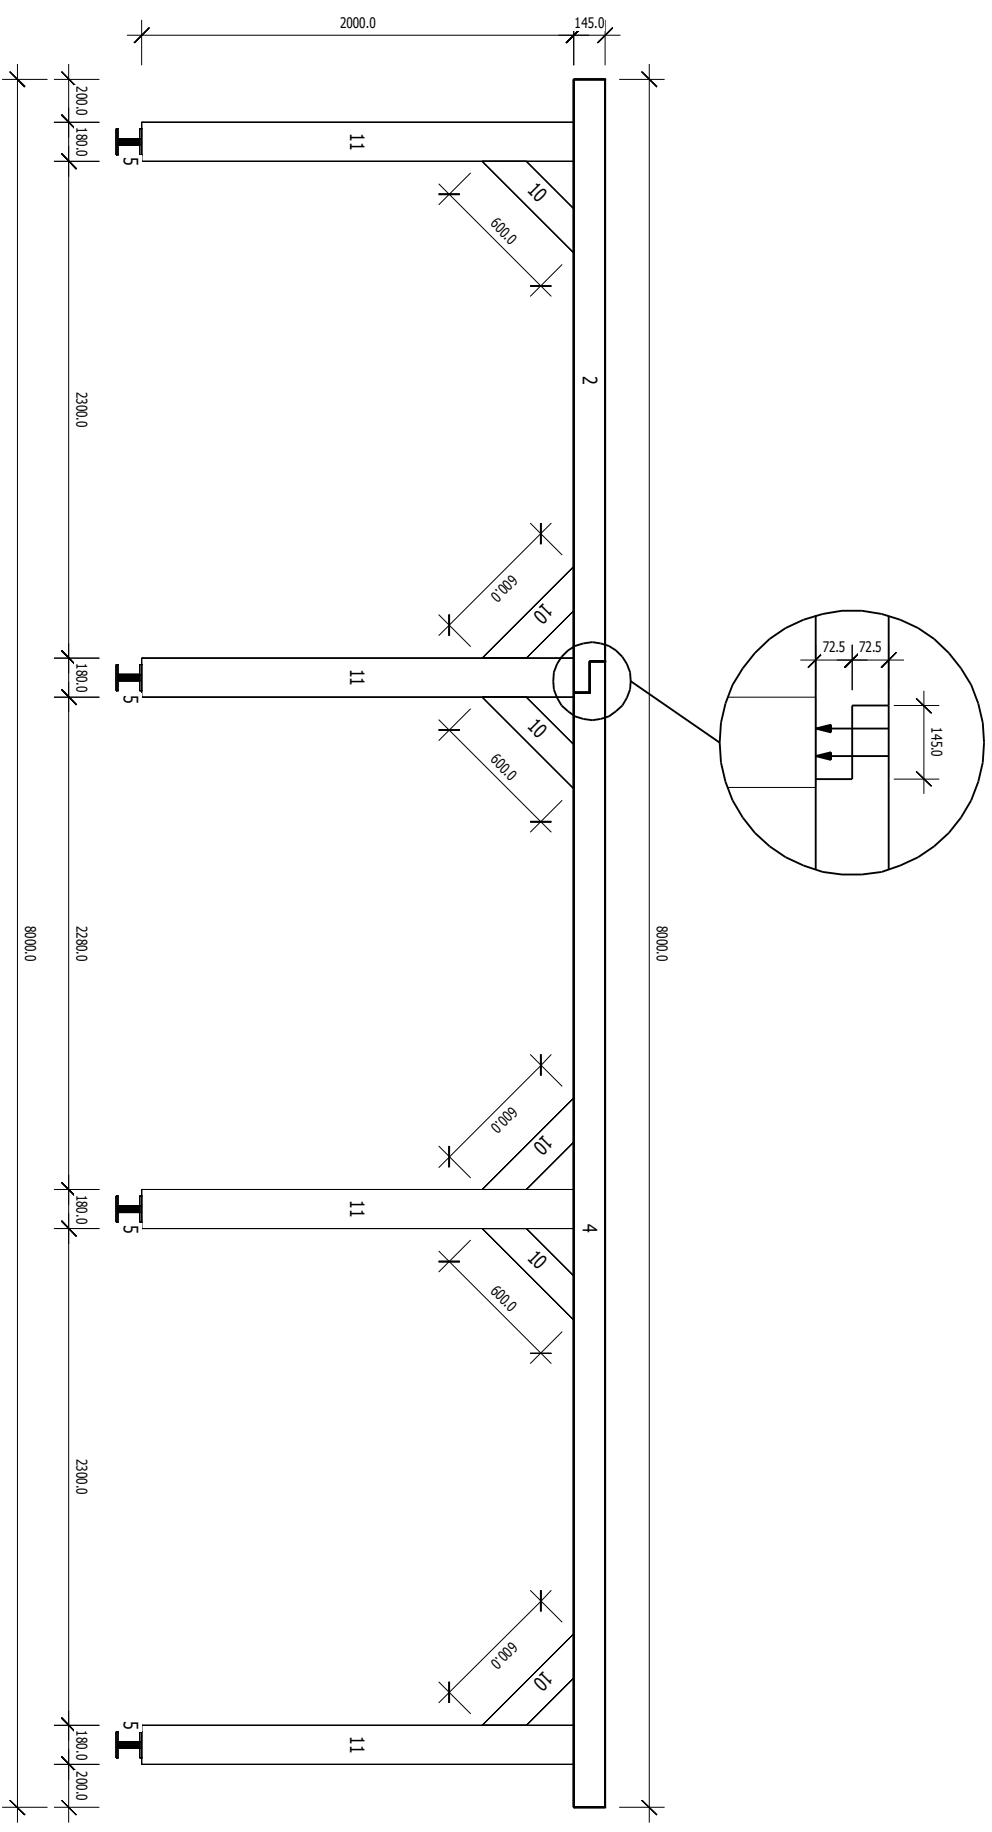

E.CER HERCULES 8x5m

E.CER HERCULES 8x5m

A

E.CER HERCULES 8x5m

B

E.CER HERCULES 8x5m

RAFTERS

E.CER HERCULES 8x5m

E.CER HERCULES 8x5m

E.CER HERCULES 8x5m

E.CER HERCULES 8x5m

No: 1
Pcs: 26
B/H: 45.0mm/145.0mm
L: 2630.0mm

No: 2
Pcs: 3
B/H: 45.0mm/145.0mm
L: 2840.0mm

No: 3
Pcs: 4
B/H: 45.0mm/145.0mm
L: 4510.0mm

No: 4
Pcs: 3
B/H: 45.0mm/145.0mm
L: 5305.0mm

No: 5
Pcs: 8

No: 7
Pcs: 2
B/H: 15.0mm/200.0mm
L: 400.0mm

No: 8
Pcs: 8
B/H: 45.0mm/145.0mm
L: 667.5mm

No: 9
Pcs: 4
B/H: 180.0mm/180.0mm
L: 670.0mm

No: 10
Pcs: 20
B/H: 45.0mm/145.0mm
L: 600.0mm

No: 11
Pcs: 8
B/H: 180.0mm/180.0mm
L: 2000.0mm

No: 12
Pcs: 4
B/H: 25.0mm/35.0mm
L: 2700.0mm

No: 13
Pcs: 8
B/H: 18.0mm/120.0mm
L: 2800.0mm

No: 14
Pcs: 4
B/H: 20.0mm/60.0mm
L: 2800.0mm

No: 15
Pcs: 98
B/H: 18.0mm/112.0mm
L: 4000.0mm

No: 16
B/H: 18.0mm/120.0mm
L: 40.0 m