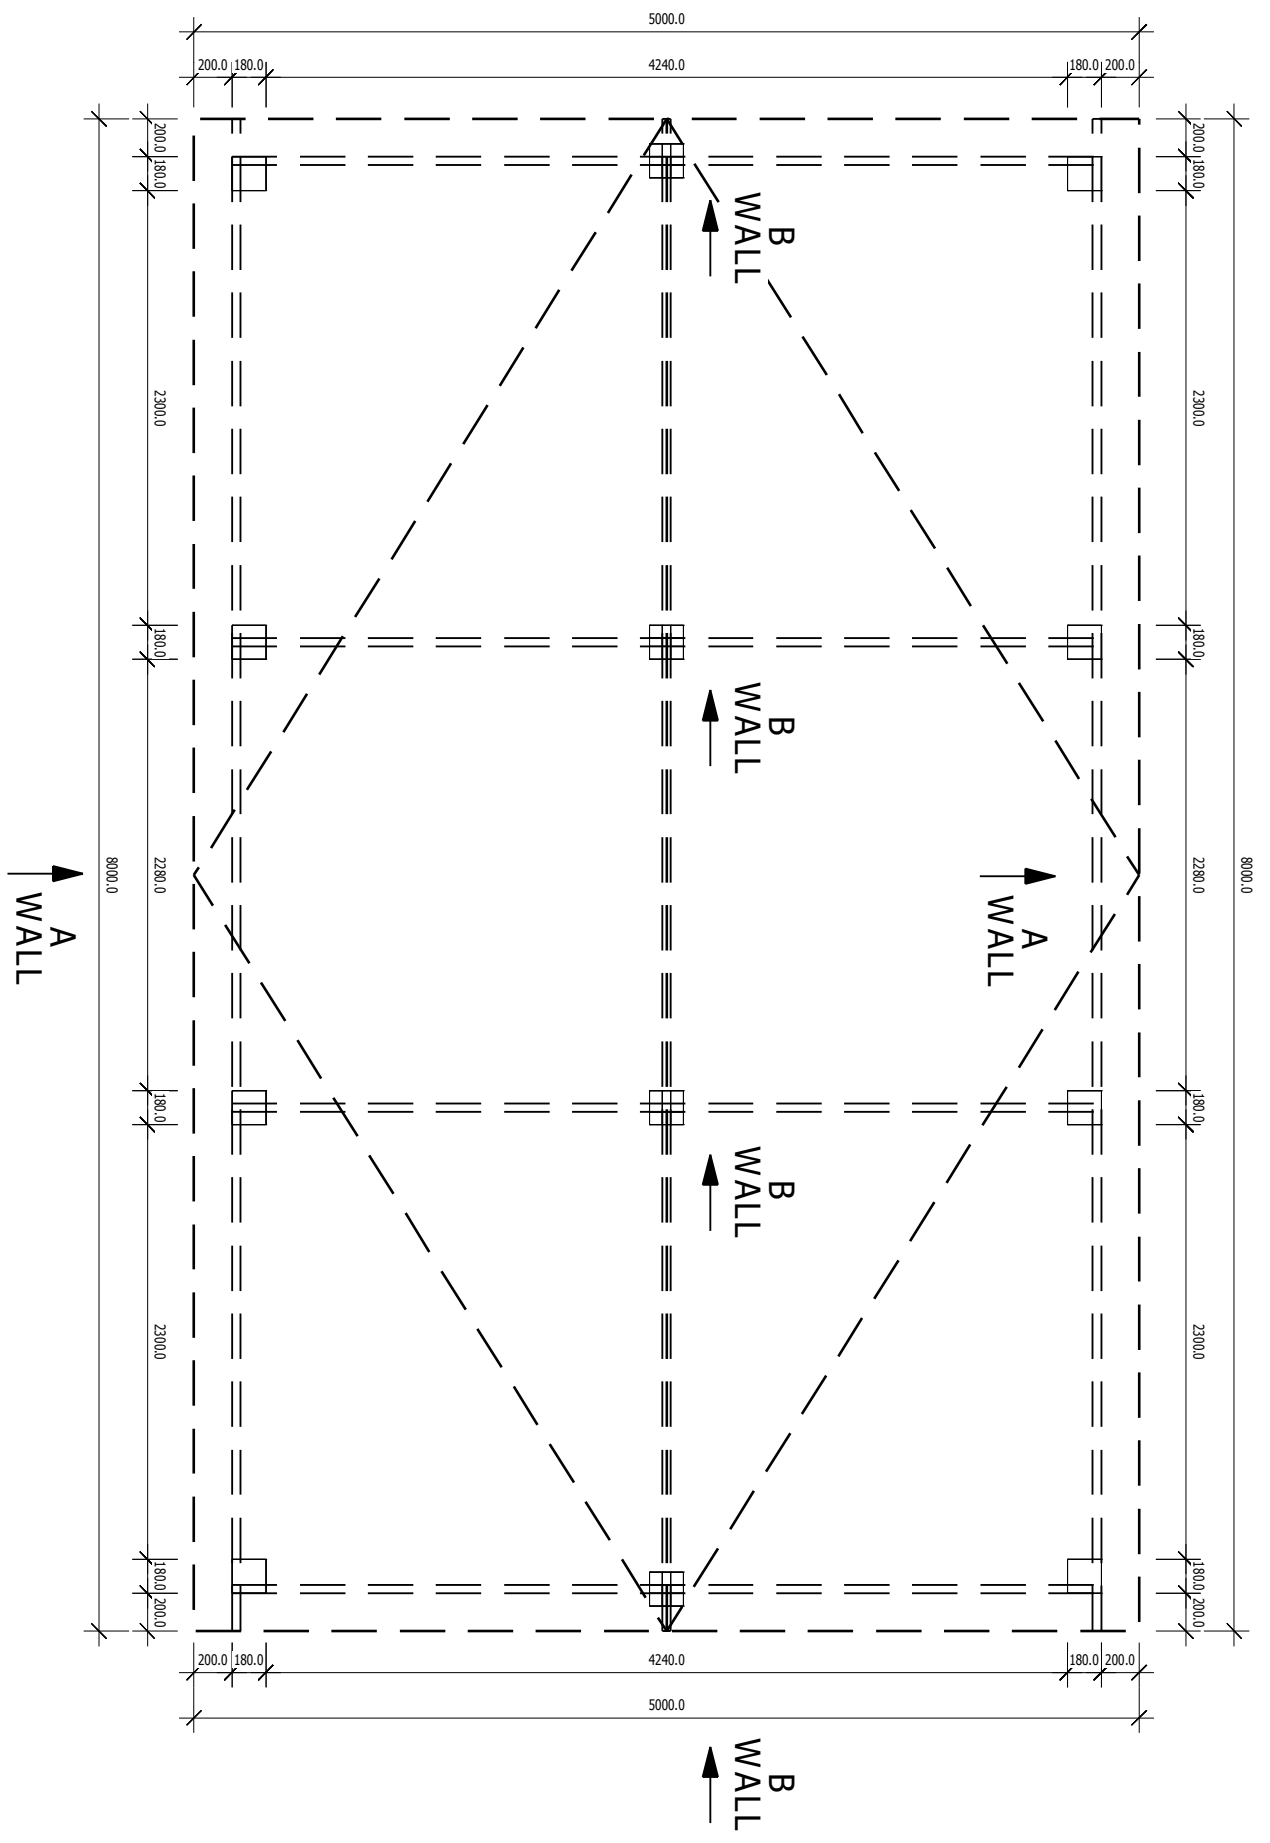

E.CER HERCULES 8x5m

E.CER HERCULES 8x5m

A

E.CER HERCULES 8x5m

B

E.CER HERCULES 8x5m

RAFTERS

E.CER HERCULES 8x5m

E.CER HERCULES 8x5m

E.CER HERCULES 8x5m

E.CER HERCULES 8x5m

No: 1
Pcs: 26
B/H: 45.0mm/145.0mm
L: 2630.0mm

No: 2
Pcs: 3
B/H: 45.0mm/145.0mm
L: 2840.0mm

No: 3
Pcs: 4
B/H: 45.0mm/145.0mm
L: 4510.0mm

No: 4
Pcs: 3
B/H: 45.0mm/145.0mm
L: 5305.0mm

No: 5
Pcs: 8

No: 7
Pcs: 2
B/H: 15.0mm/200.0mm
L: 400.0mm

No: 8
Pcs: 8
B/H: 45.0mm/145.0mm
L: 667.5mm

No: 9
Pcs: 4
B/H: 180.0mm/180.0mm
L: 670.0mm

No: 10
Pcs: 20
B/H: 45.0mm/145.0mm
L: 600.0mm

No: 11
Pcs: 8
B/H: 180.0mm/180.0mm
L: 2000.0mm

No: 12
Pcs: 4
B/H: 25.0mm/35.0mm
L: 2700.0mm

No: 13
Pcs: 8
B/H: 18.0mm/120.0mm
L: 2800.0mm

No: 14
Pcs: 4
B/H: 20.0mm/60.0mm
L: 2800.0mm

No: 15
Pcs: 98
B/H: 18.0mm/112.0mm
L: 4000.0mm

No: 16
B/H: 18.0mm/120.0mm
L: 40.0 m