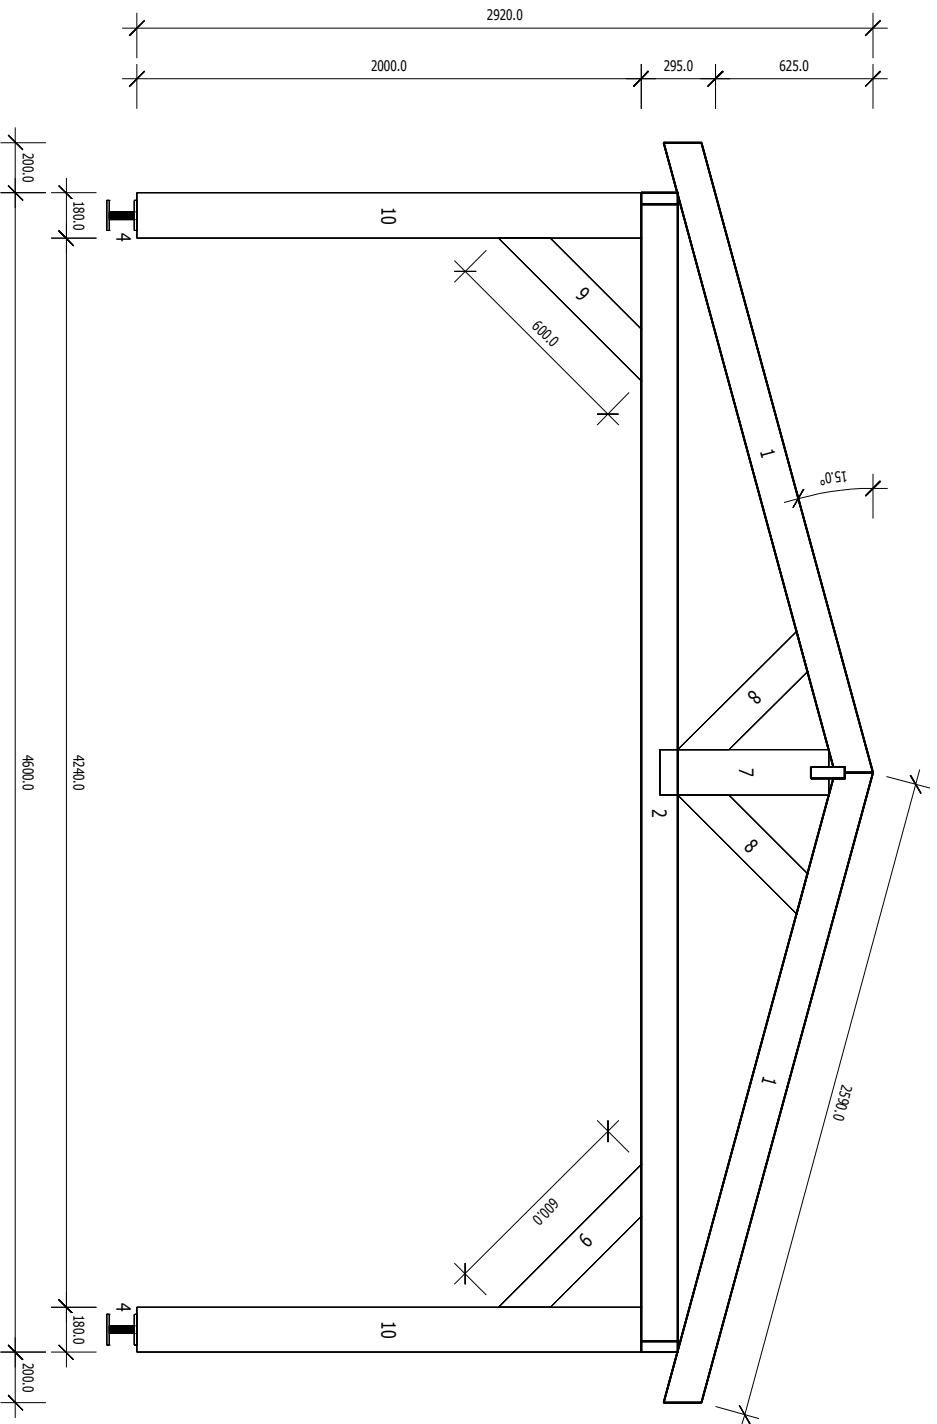

E.CER HERCULES 5x6m

B

E.CER HERCULES 5x6m

RAFTERS

E.CER HERCULES 5x6m

E.CER HERCULES 5x6m

E.CER HERCULES 5x6m

E.CER HERCULES 5x6m

No: 1
Pcs: 22
B/H: 45.0mm/145.0mm
L: 2630.0mm

No: 2
Pcs: 3
B/H: 45.0mm/145.0mm
L: 4510.0mm

No: 3
Pcs: 3
B/H: 45.0mm/145.0mm
L: 6000.0mm

No: 4
Pcs: 6

No: 6
Pcs: 2
B/H: 15.0mm/200.0mm
L: 400.0mm

No: 7
Pcs: 3
B/H: 180.0mm/180.0mm
L: 680.0mm

No: 8
Pcs: 6
B/H: 45.0mm/145.0mm
L: 667.0mm

No: 9
Pcs: 14
B/H: 45.0mm/145.0mm
L: 600.0mm

No: 10
Pcs: 6
B/H: 180.0mm/180.0mm
L: 2000.0mm

No: 11
Pcs: 4
B/H: 25.0mm/35.0mm
L: 2600.0mm

No: 12
Pcs: 8
B/H: 18.0mm/120.0mm
L: 2800.0mm

No: 13
Pcs: 4
B/H: 20.0mm/60.0mm
L: 2800.0mm

No: 14
Pcs: 4
B/H: 18.0mm/120.0mm
L: 6000.0mm

No: 15
Pcs: 48
B/H: 18.0mm/112.0mm
L: 6000.0mm