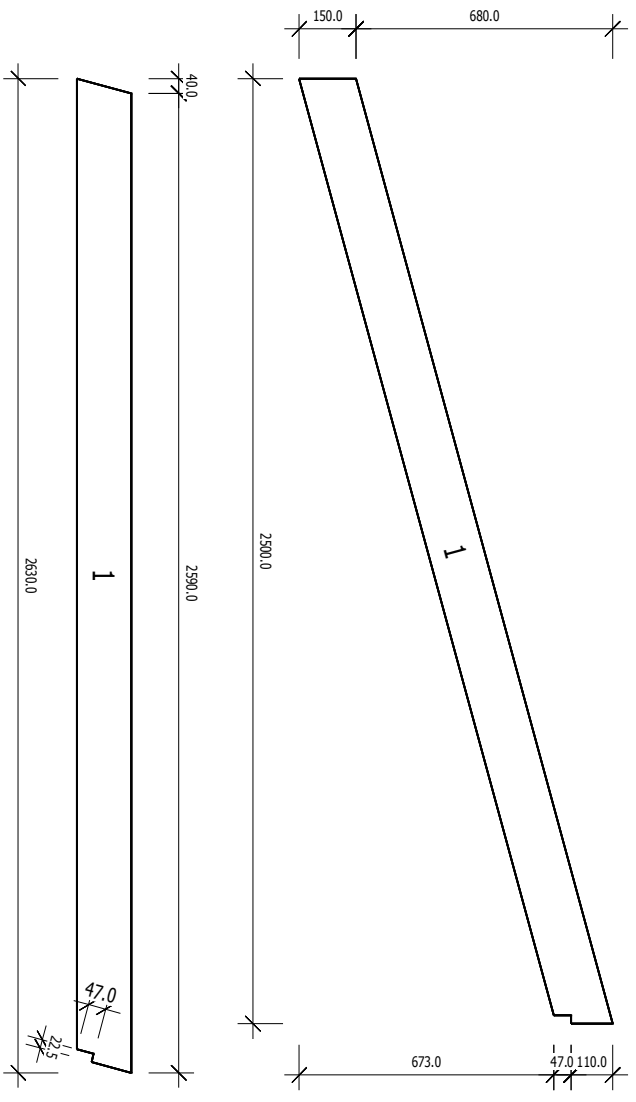

E.CER HERCULES 5x6m

B

E.CER HERCULES 5x6m

RAFTERS

E.CER HERCULES 5x6m

E.CER HERCULES 5x6m

E.CER HERCULES 5x6m

E.CER HERCULES 5x6m

No: 1
Pcs: 22
B/H: 45.0mm/145.0mm
L: 2630.0mm

No: 2
Pcs: 3
B/H: 45.0mm/145.0mm
L: 4510.0mm

No: 3
Pcs: 3
B/H: 45.0mm/145.0mm
L: 6000.0mm

No: 4
Pcs: 6

No: 6
Pcs: 2
B/H: 15.0mm/200.0mm
L: 400.0mm

No: 7
Pcs: 3
B/H: 180.0mm/180.0mm
L: 680.0mm

No: 8
Pcs: 6
B/H: 45.0mm/145.0mm
L: 667.0mm

No: 9
Pcs: 14
B/H: 45.0mm/145.0mm
L: 600.0mm

No: 10
Pcs: 6
B/H: 180.0mm/180.0mm
L: 2000.0mm

No: 11
Pcs: 4
B/H: 25.0mm/35.0mm
L: 2600.0mm

No: 12
Pcs: 8
B/H: 18.0mm/120.0mm
L: 2800.0mm

No: 13
Pcs: 4
B/H: 20.0mm/60.0mm
L: 2800.0mm

No: 14
Pcs: 4
B/H: 18.0mm/120.0mm
L: 6000.0mm

No: 15
Pcs: 48
B/H: 18.0mm/112.0mm
L: 6000.0mm