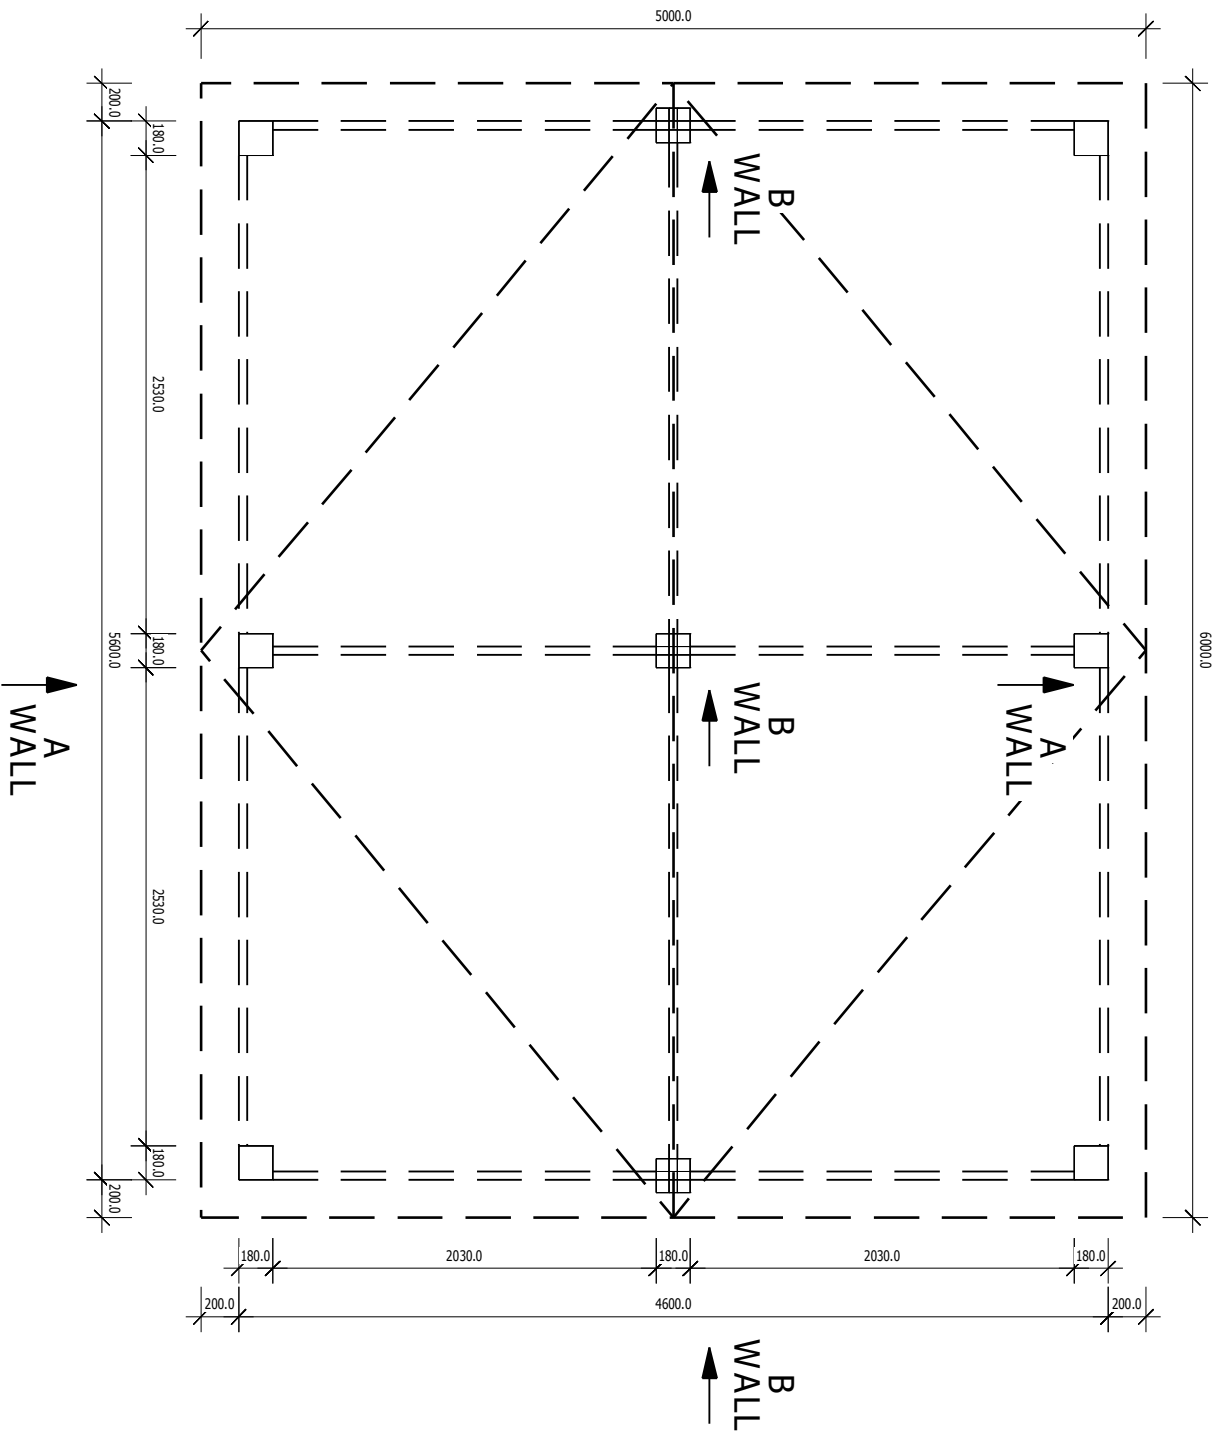

E.CER HERCULES 5x6m

B

E.CER HERCULES 5x6m

RAFTERS

E.CER HERCULES 5x6m

E.CER HERCULES 5x6m

E.CER HERCULES 5x6m

E.CER HERCULES 5x6m

No: 1
Pcs: 22
B/H: 45.0mm/145.0mm
L: 2630.0mm

No: 2
Pcs: 3
B/H: 45.0mm/145.0mm
L: 4510.0mm

No: 3
Pcs: 3
B/H: 45.0mm/145.0mm
L: 6000.0mm

No: 4
Pcs: 6

No: 6
Pcs: 2
B/H: 15.0mm/200.0mm
L: 400.0mm

No: 7
Pcs: 3
B/H: 180.0mm/180.0mm
L: 680.0mm

No: 8
Pcs: 6
B/H: 45.0mm/145.0mm
L: 667.0mm

No: 9
Pcs: 14
B/H: 45.0mm/145.0mm
L: 600.0mm

No: 10
Pcs: 6
B/H: 180.0mm/180.0mm
L: 2000.0mm

No: 11
Pcs: 4
B/H: 25.0mm/35.0mm
L: 2600.0mm

No: 12
Pcs: 8
B/H: 18.0mm/120.0mm
L: 2800.0mm

No: 13
Pcs: 4
B/H: 20.0mm/60.0mm
L: 2800.0mm

No: 14
Pcs: 4
B/H: 18.0mm/120.0mm
L: 6000.0mm

No: 15
Pcs: 48
B/H: 18.0mm/112.0mm
L: 6000.0mm