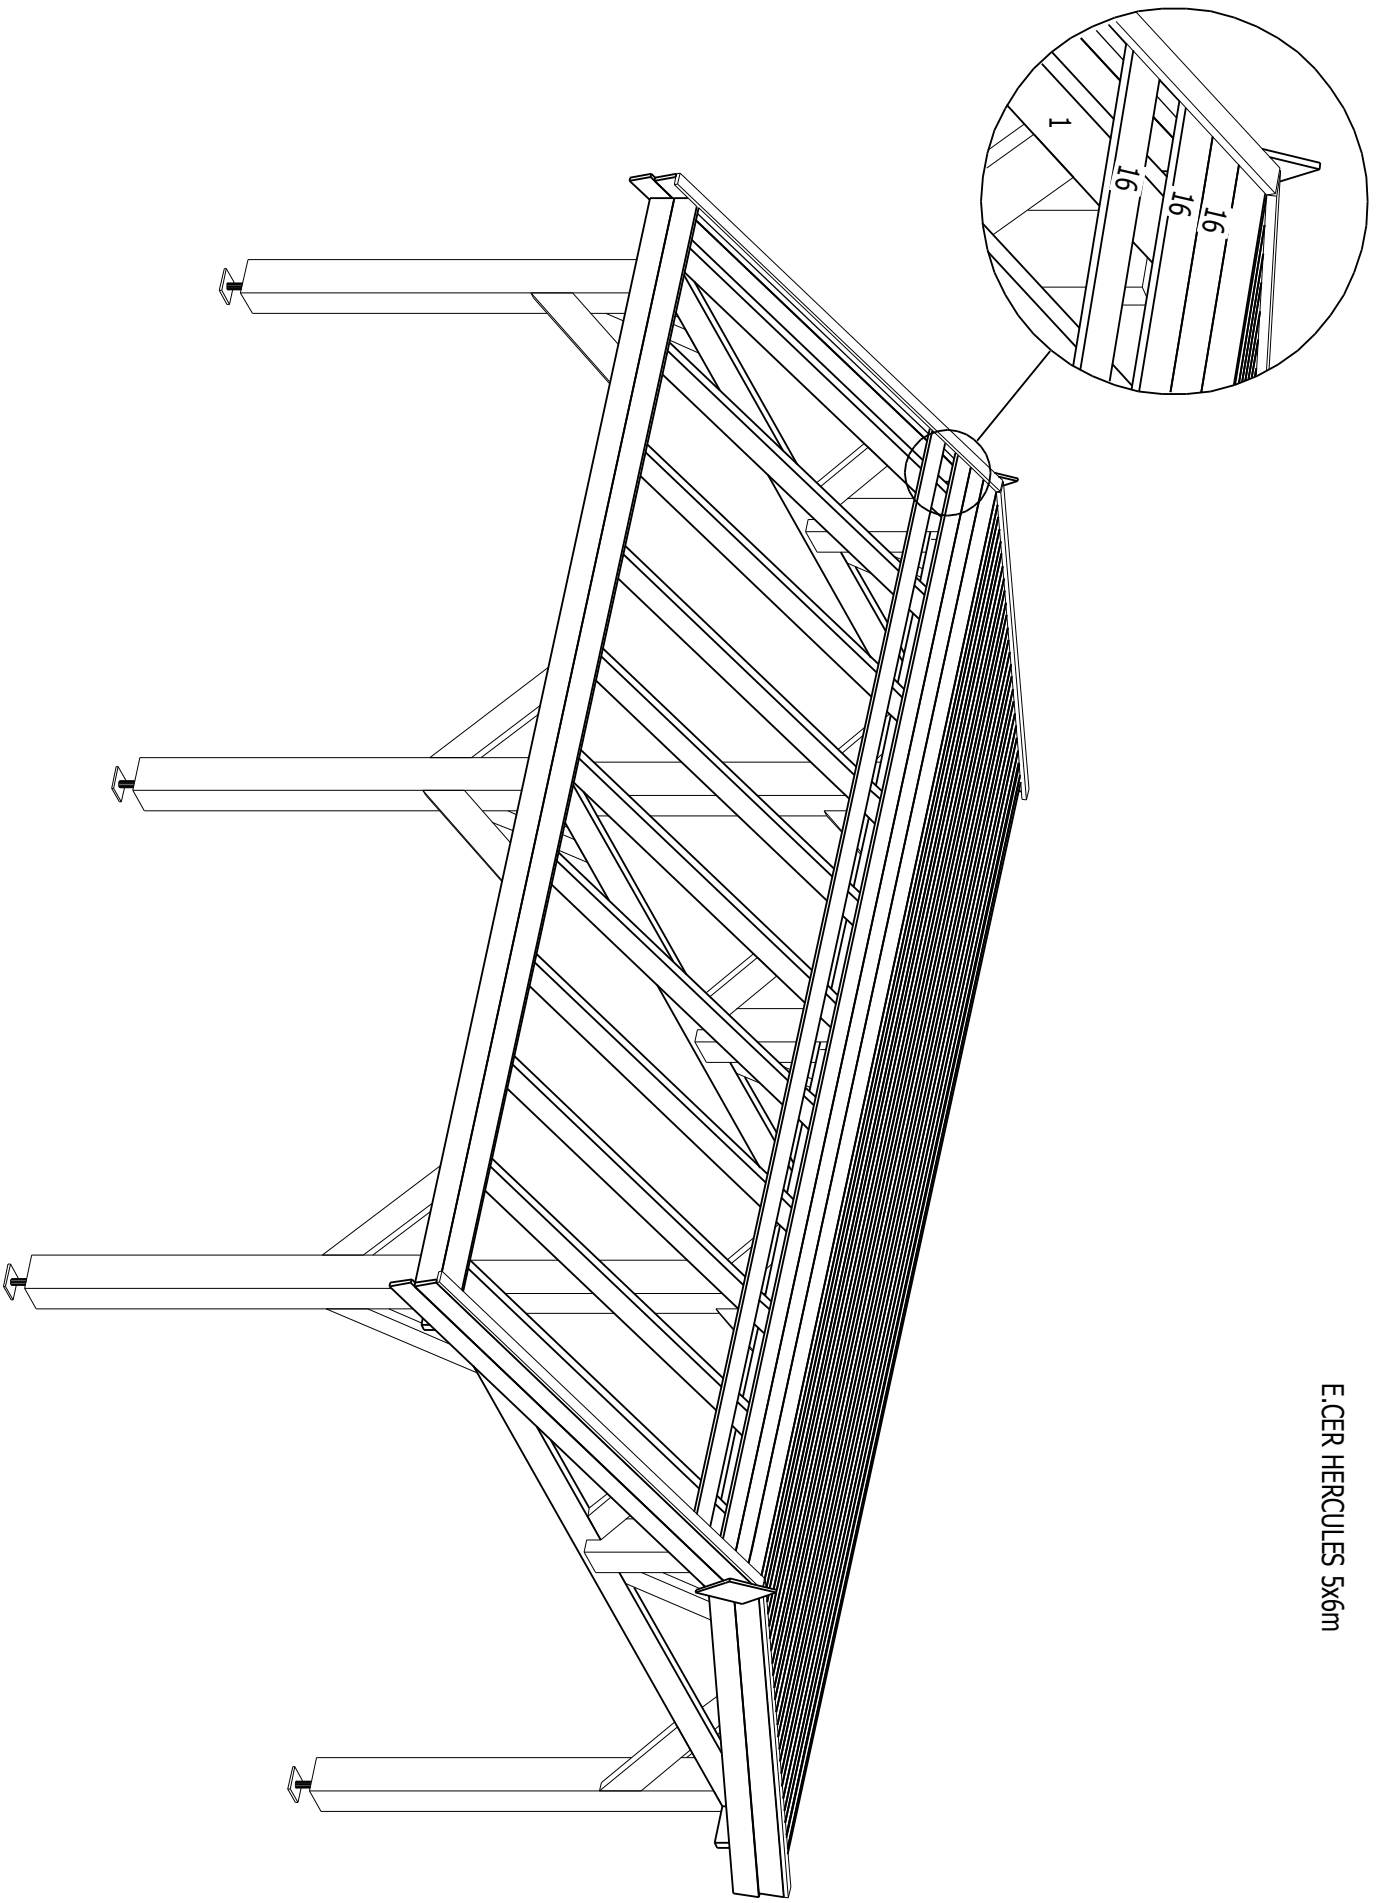

E.CER HERCULES 5x6m

B

E.CER HERCULES 5x6m

RAFTERS

E.CER HERCULES 5x6m

E.CER HERCULES 5x6m

E.CER HERCULES 5x6m

E.CER HERCULES 5x6m

No: 1
Pcs: 22
B/H: 45.0mm/145.0mm
L: 2630.0mm

No: 2
Pcs: 3
B/H: 45.0mm/145.0mm
L: 4510.0mm

No: 3
Pcs: 3
B/H: 45.0mm/145.0mm
L: 6000.0mm

No: 4
Pcs: 6

No: 6
Pcs: 2
B/H: 15.0mm/200.0mm
L: 400.0mm

No: 7
Pcs: 3
B/H: 180.0mm/180.0mm
L: 680.0mm

No: 8
Pcs: 6
B/H: 45.0mm/145.0mm
L: 667.0mm

No: 9
Pcs: 14
B/H: 45.0mm/145.0mm
L: 600.0mm

No: 10
Pcs: 6
B/H: 180.0mm/180.0mm
L: 2000.0mm

No: 11
Pcs: 4
B/H: 25.0mm/35.0mm
L: 2600.0mm

No: 12
Pcs: 8
B/H: 18.0mm/120.0mm
L: 2800.0mm

No: 13
Pcs: 4
B/H: 20.0mm/60.0mm
L: 2800.0mm

No: 14
Pcs: 4
B/H: 18.0mm/120.0mm
L: 6000.0mm

No: 15
Pcs: 48
B/H: 18.0mm/112.0mm
L: 6000.0mm